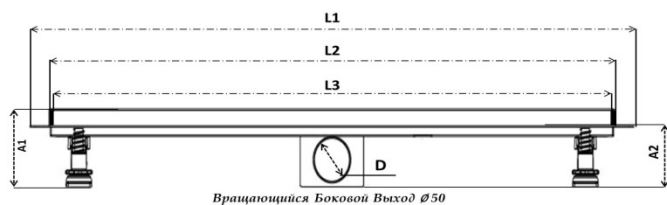

УКАЗАНИЯ ПО МОНТАЖУ:

Разместите канал на ровную поверхность пола, отрегулируйте ножи по высоте, соедините сифон со сливной трубой, проверьте наличие сухого затвора, смонтируйте решетку.

ТРАНСПОРТИРОВКА И ХРАНЕНИЕ:

Каждый продукт поставляется запечатанным в отдельной коробке. При сборке изделия следует вынуть изделие из коробки и проверить его целостность и комплектацию.

ГАРАНТИЯ ПРОИЗВОДИТЕЛЯ:

На продукцию предоставляется гарантия 10 лет