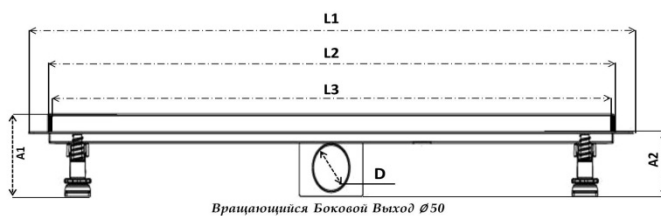

УКАЗАНИЯ ПО МОНТАЖУ:

Разместите канал на ровную поверхность пола, отрегулируйте ножи по высоте, соедините сифон со сливной трубой, проверьте наличие сухого затвора, смонтируйте решетку.

ТРАНСПОРТИРОВКА И ХРАНЕНИЕ:

Каждый продукт поставляется запечатанным в отдельной коробке. При сборке изделия следует вынуть изделие из коробки и проверить его целостность и комплектацию.

ГАРАНТИЯ ПРОИЗВОДИТЕЛЯ:

На продукцию предоставляется гарантия 10 лет