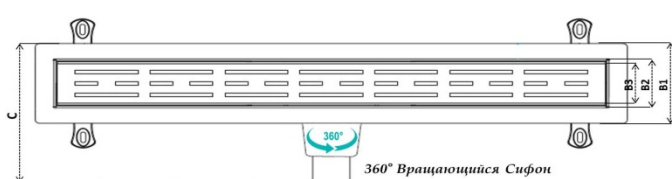

УКАЗАНИЯ ПО МОНТАЖУ:

Разместите канал на ровную поверхность пола, отрегулируйте ножи по высоте, соедините сифон со сливной трубой, проверьте наличие сухого затвора, смонтируйте решетку.

ТРАНСПОРТИРОВКА И ХРАНЕНИЕ:

Каждый продукт поставляется запечатанным в отдельной коробке. При сборке изделия следует вынуть изделие из коробки и проверить его целостность и комплектацию.

ГАРАНТИЯ ПРОИЗВОДИТЕЛЯ:

На продукцию предоставляется гарантия 10 лет