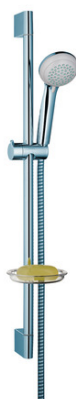

Crometta 85

Crometta 85 Variojet Handbrause/ Unica'Crometta Brausestange 0,65 m Set

Oberflächen: **chrom** Artikelnummer: **27764000**

Beschreibung

Merkmale

- Strahlart: Normalstrahl, Vario Strahl
- Strahlartenumstellung durch drehbare Strahlscheibe
- Brausekopfgröße: 85 mm
- ohne Drehwirbel
- Neigungswinkel um 90° verstellbar, Schieber schwenkt nach links und rechts sowie oben und unten
- maximale Durchflussmenge (bei 3 bar): 17 l/min
- verchromte Wandstütze aus Kunststoff

Bestehend aus

- Metaflex Brauseschlauch 1,60 m (#28266XXX)
- Crometta 85 Variojet Handbrause (#28562XXX)
- Unica'Crometta Brausestange 0,65 m (#27615XXX)
- Casetta'S Seifenschale (#28684XXX)

Technologie

Produktabbildung

Maßzeichnung

Crometta 85

Crometta 85 Variojet Handbrause/ Unica'Crometta Brausestange 0,65 m Set

Oberflächen: chrom Artikelnummer: 27764000

Durchflussdiagramm

Die Verbrauchswerte wurden praxisnah mit den dazugehörigen Armaturen (Thermostat/Mischer/Unterputzventil) gemessen.

Crometta 85

Crometta 85 Variojet Handbrause/ Unica'Crometta Brausestange 0,65 m Set

Oberflächen: **chrom** Artikelnummer: **27764000**

Einbaubeispiel