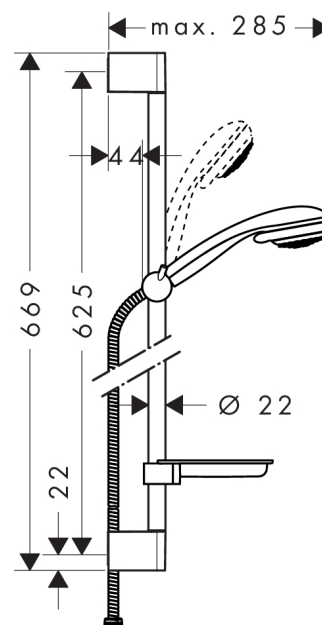

Crometta 85

Crometta 85 Variojet Handbrause/ Unica'Crometta Brausestange 0,65 m Set

Oberflächen: **chrom** Artikelnummer: **27764000**

Beschreibung

Merkmale

- Strahlart: Normalstrahl, Vario Strahl
- Strahlartenumstellung durch drehbare Strahlscheibe
- Brausekopfgröße: 85 mm
- ohne Drehwirbel
- Neigungswinkel um 90° verstellbar, Schieber schwenkt nach links und rechts sowie oben und unten
- maximale Durchflussmenge (bei 3 bar): 17 l/min
- verchromte Wandstütze aus Kunststoff

Bestehend aus

- Metaflex Brauseschlauch 1,60 m (#28266XXX)
- Crometta 85 Variojet Handbrause (#28562XXX)
- Unica'Crometta Brausestange 0,65 m (#27615XXX)
- Casetta'S Seifenschale (#28684XXX)

Technologie

Produktabbildung

Maßzeichnung

Crometta 85

Crometta 85 Variojet Handbrause/ Unica'Crometta Brausestange 0,65 m Set

Oberflächen: chrom Artikelnummer: 27764000

Durchflussdiagramm

Die Verbrauchswerte wurden praxisnah mit den dazugehörigen Armaturen (Thermostat/Mischer/Unterputzventil) gemessen.

Crometta 85

Crometta 85 Variojet Handbrause/ Unica'Crometta Brausestange 0,65 m Set

Oberflächen: **chrom** Artikelnummer: **27764000**

Einbaubeispiel