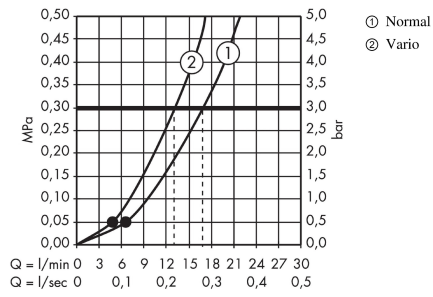

Produktabbildung

Maßzeichnung

Crometta 85

Crometta 85 Variojet Handbrause/ Unica'Crometta Brausestange 0,65 m Set

Oberflächen: chrom Artikelnummer: 27764000

Durchflussdiagramm

Die Verbrauchswerte wurden praxisnah mit den dazugehörigen Armaturen (Thermostat/Mischer/Unterputzventil) gemessen.