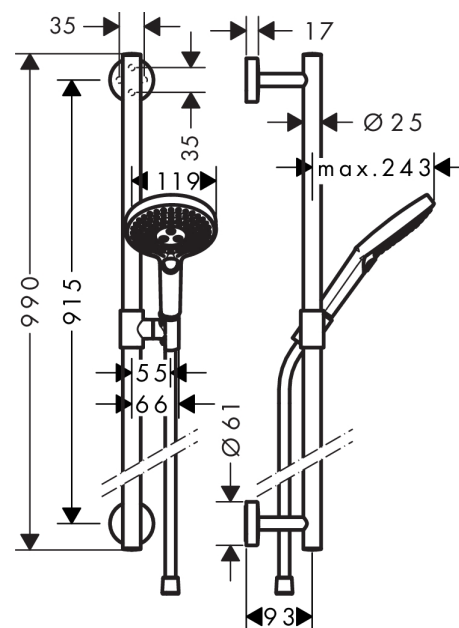

Raindance Select S

Набор для душа Raindance Select S 120 / Unica Comfort 0,90 м

Поверхности : **белый/хром** Артикульный номер: **26322400**

Описание

Характеристики

- тип струи: Rain, RainAir, WhirlAir
- удобное переключение типов струи с помощью кнопки Select
- размер душевого диска: 120 мм
- со стороны душа упорный подшипник, предотвращающий перекручивание душевого шланга
- держатель ручного душа регулируется в пределах 90°, поворачивается вправо и влево, перемещается вверх и вниз
- полностью хромированный держатель душа из металла
- максимальный расход воды (при 3 бар): 15 л/мин
- ширина штанги 25 мм
- материал: латунь
- хромированные настенные крепления из металла

Технология

Продукт

Чертеж