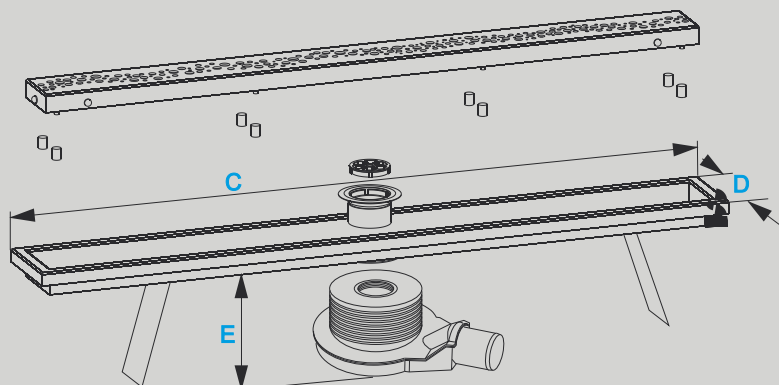

Линейный экономичный водоотвод

Водоотвод	Индекс
600	WDO-600-BR-2201
700	WDO-700-BR-2201
800	WDO-800-BR-2201
900	WDO-900-BR-2201
1000	WDO-1000-BR-2201

Линейный экономичный водоотвод	C (мм)	D (мм)	E (мм)
Водоотвод 600 WDO-600-BR-2201	616	101	Мин.78 Макс.120
Водоотвод 700 WDO-700-BR-2201	716	101	Мин.78 Макс.120
Водоотвод 800 WDO-800-BR-2201	816	101	Мин.78 Макс.120
Водоотвод 900 WDO-900-BR-2201	916	101	Мин.78 Макс.120
Водоотвод 1000 WDO-1000-BR-2201	1016	101	Мин.78 Макс.120

Комплект содержит:

- Корпус водоотвода
- Сифон с регулировкой высоты
- Ключ для привинчивания сифона