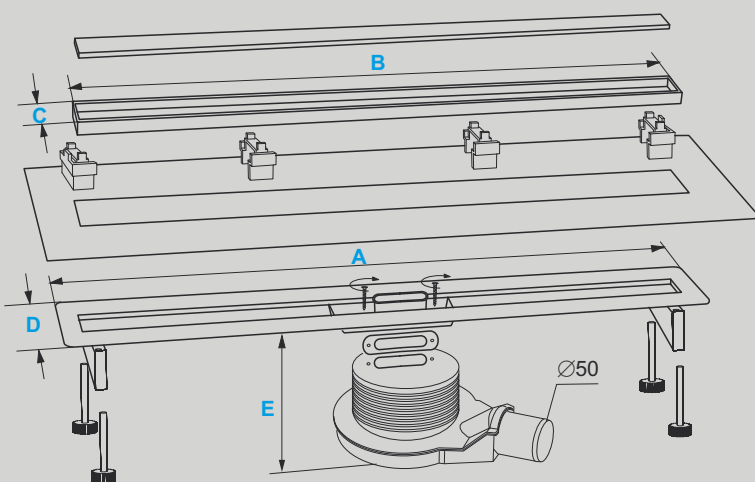

Линейный водоотвод Slim:

Из нержавеющей стали шириной 25 мм

Водоотвод	Индекс
Поверхность решетки с эффектом обработки щеткой	
600	WDO-600-ZR-5501
700	WDO-700-ZR-5501
800	WDO-800-ZR-5501
900	WDO-900-ZR-5501
1000	WDO-1000-ZR-5501