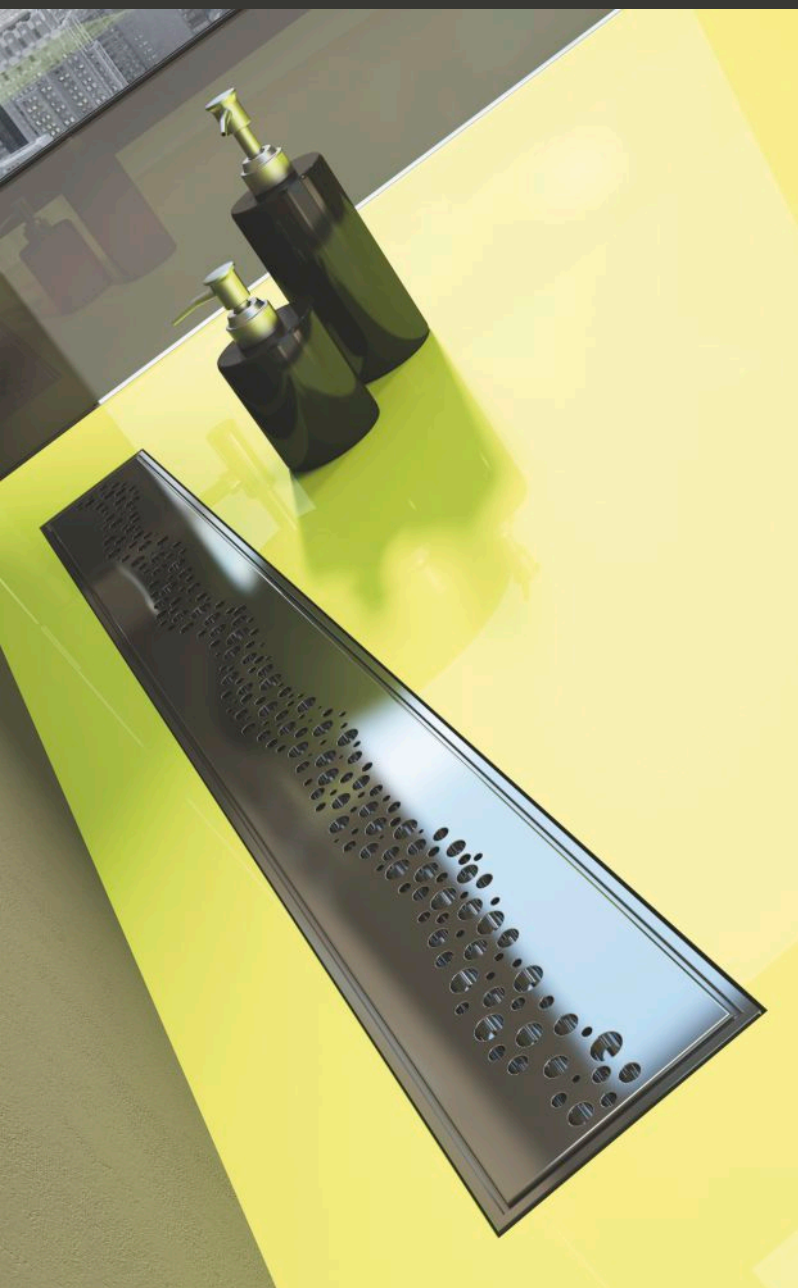

WINKIEL SP. Z O.O.

UL. CISOWA 9, NIEPRUSZEWO

64-320 BUK - POLAND

email: winkiel@winkiel.pl

EXPORT - IMPORT DEPARTMENT

TEL. +48 61 89 68 205

FAX. +48 61 89 68 211

email: katarzyna.winkiel@rawiplast.pl

email: eksport@winkiel.pl

WWW.WINKIEL.PL