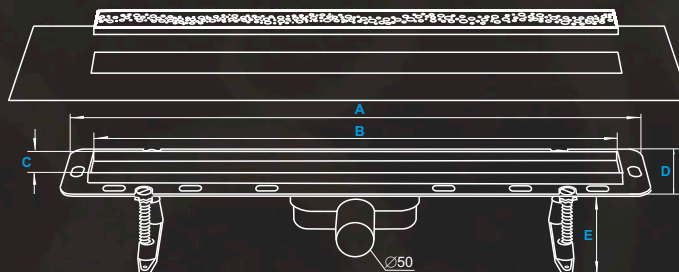

Комплект содержит:

- корпус водоотвода с сифоном
- выравнивающие ножки
- решетку VETRO белой

с решеткой VETRO черной

Комплект содержит:

- корпус водоотвода с сифоном
- выравнивающие ножки
- решетку VETRO черной