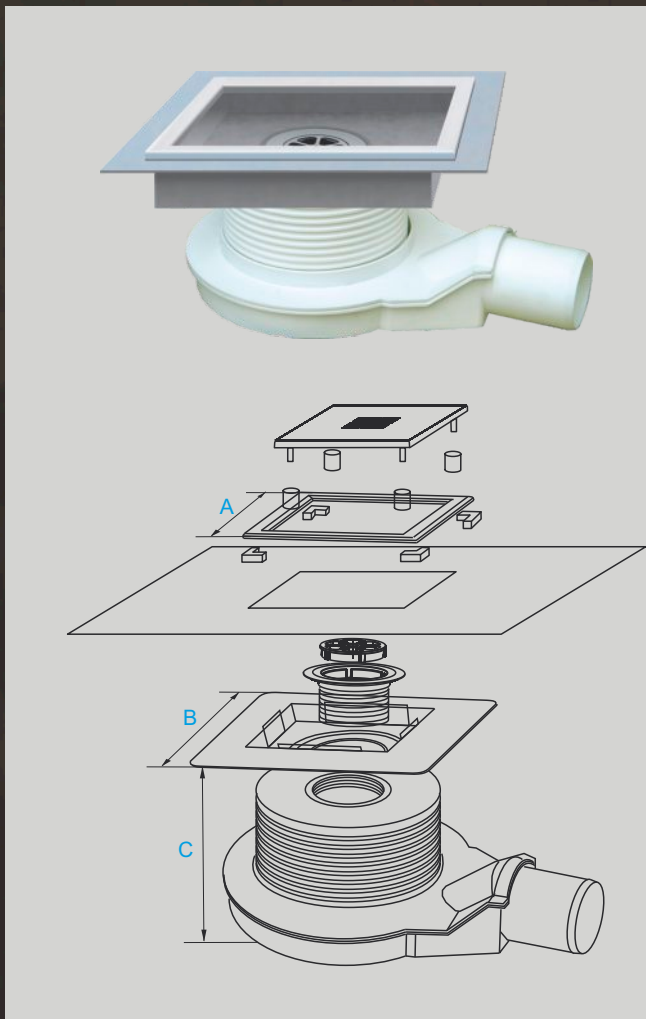

Точечный водоотвод Profiline:

Версия с возможностью регулирования решетки по горизонтали и вертикали

Водоотвод	Индекс		
Поверхность рамки с эффектом обработки щеткой			
125x125	WDO-125-125-BR-0001		
150x150	WDO-150-150-BR-0001		
200x200	WDO-200-200-BR-0001		
250x250	WDO-250-250-BR-0001		
Поверхность рамки с эффектом обработки полированная			
125x125	WDO-125-125-BR-0002		
150x150	WDO-150-150-BR-0002		
200x200	WDO-200-200-BR-0002		
250x250	WDO-250-250-BR-0002		
Водоотвод с возможностью регулирования решетки по горизонтали и вертикали	A (мм)	B (мм)	C (мм)
Водоотвод 125	612	99	Мин. 78 - Макс. 120
Водоотвод 150	712	99	Мин. 78 - Макс. 120
Водоотвод 200	812	99	Мин. 78 - Макс. 120
Водоотвод 250	912	99	Мин. 78 - Макс. 120

Комплект содержит:

- Корпус водоотвода
- Фланец для точечного водоотвода
- Ленту для приклеивания фланца
- Декоративную рамку
- Элемент для выравнивания рамки
- Сифон с регулировкой высоты
- Ключ для привинчивания сифона

Решетки для точечных водоотводов PROFILINE:

Решетка CONTI

Для вставки плитки, камня и дерева

Решетка	Индекс
125x125	WDR-125-125-04-0001
150x150	WDR-150-150-04-0001
200x200	WDR-200-200-04-0001
250x250	WDR-250-250-04-0001

Решетка PLAZA

Решетка	Индекс
Поверхность решетки с эффектом обработки щеткой	
125x125	WDR-125-125-10-0001
150x150	WDR-150-150-10-0001
200x200	WDR-200-200-10-0001
250x250	WDR-250-250-10-0001
Поверхность решетки с эффектом обработки полированная	
125x125	WDR-125-125-10-0002
150x150	WDR-150-150-10-0002
200x200	WDR-200-200-10-0002
250x250	WDR-250-250-10-0002