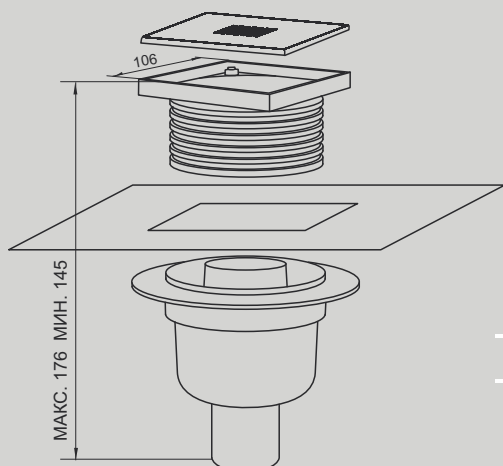

Комплект содержит:

- Корпус водоотвода
- Элементы для установки сифона
- Решетку

Водоотвод	Индекс
Водоотвод с решеткой Perle	WDR-110-110-03-4412
Водоотвод с решеткой Sole	WDR-110-110-12-4412
Водоотвод с решеткой Cubo	WDR-110-110-01-4412