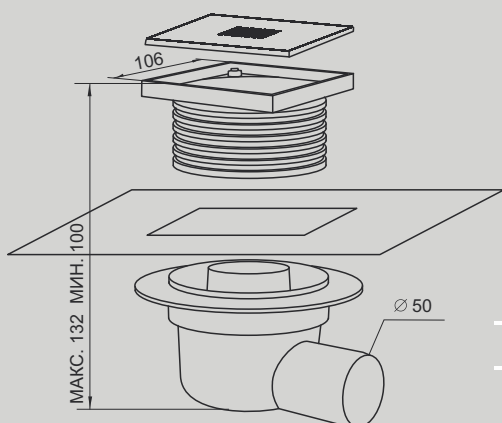

Комплект содержит:

- Корпус водоотвода
- Элементы для установки сифона
- Решетку

Водоотвод	Индекс
Водоотвод с решеткой Perle	WDR-110-110-03-4402
Водоотвод с решеткой Sole	WDR-110-110-12-4402
Водоотвод с решеткой Cubo	WDR-110-110-01-4402