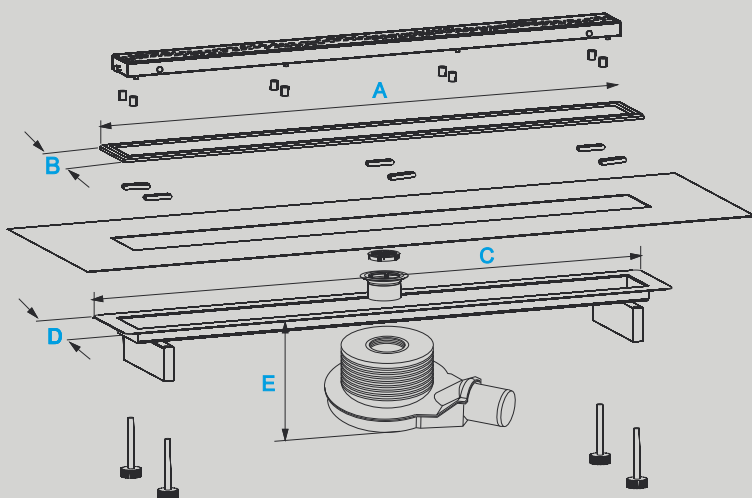

Линейный водоотвод

Версия с возможностью регулирования решетки по горизонтали и вертикали

Водоотвод	Индекс
Поверхность рамки с эффектом обработки щеткой	
600	WDO-600-BR-0001
700	WDO-700-BR-0001
800	WDO-800-BR-0001
900	WDO-900-BR-0001
1000	WDO-1000-BR-0001

Поверхность рамки с эффектом обработки полированная	
600	WDO-600-BR-0002
700	WDO-700-BR-0002
800	WDO-800-BR-0002
900	WDO-900-BR-0002
1000	WDO-1000-BR-0002

Водоотвод с возможностью регулирования решетки по горизонтали и вертикали	A (мм)	B (мм)	C (мм)	D (мм)	E (мм)
Водоотвод 600 WDO-600-BR-0001	612	99	658	145	Мин.78 Макс.120
Водоотвод 700 WDO-700-BR-0001	712	99	758	145	Мин.78 Макс.120
Водоотвод 800 WDO-800-BR-0001	812	99	858	145	Мин.78 Макс.120
Водоотвод 900 WDO-900-BR-0001	912	99	958	145	Мин.78 Макс.120
Водоотвод 1000 WDO-1000-BR-0001	1012	99	1058	145	Мин.78 Макс.120

Комплект содержит:

- Корпус водоотвода
- Фланец для точечного водоотвода
- Ленту для приклеивания фланца
- Декоративную рамку
- Элемент для выравнивания рамки
- Сифон с регулировкой высоты
- Ключ для привинчивания сифона
- Выравнивающие ножки