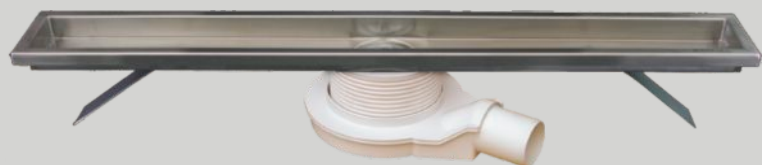

Линейный экономичный водоотвод

Водоотвод	Индекс
600	WDO-600-BR-2201
700	WDO-700-BR-2201
800	WDO-800-BR-2201
900	WDO-900-BR-2201
1000	WDO-1000-BR-2201

Линейный экономичный водоотвод	C (мм)	D (мм)	E (мм)
Водоотвод 600 WDO-600-BR-2201	616	101	Мин.78 Макс.120
Водоотвод 700 WDO-700-BR-2201	716	101	Мин.78 Макс.120
Водоотвод 800 WDO-800-BR-2201	816	101	Мин.78 Макс.120
Водоотвод 900 WDO-900-BR-2201	916	101	Мин.78 Макс.120
Водоотвод 1000 WDO-1000-BR-2201	1016	101	Мин.78 Макс.120

Комплект содержит:

- Корпус водоотвода
- Сифон с регулировкой высоты
- Ключ для привинчивания сифона