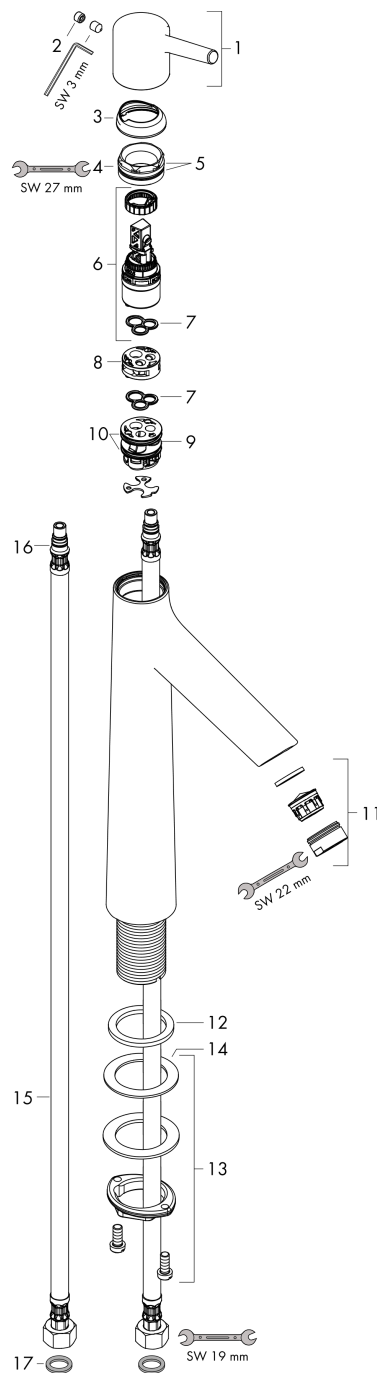

#### Характеристики

- ComfortZone 190
- выступ: 131 мм
- тип струи: обычная струя
- максимальный расход воды при 3 бар: 5 л/мин
- керамический узел смешивания
- регулируемое ограничение температуры
- подходит для проточных водонагревателей
- вид соединения: соединительные шланги G 3/8

### Чертеж

### График расхода воды

**Talis S**

**Смеситель для раковины 190, однорычажный, без сливного набора**

Поверхности : **хром**    Артикульный номер: **72032000**

**Покомпонентное изображение**

Год выпуска: >10/15

**Talis S****Смеситель для раковины 190, однорычажный, без сливного набора**Поверхности : **хром** Артикульный номер: **72032000****Перечень запасных частей**

Год выпуска: &gt;10/15

Позиция	Описание	Артикульный номер	PC	PU
1	handle	92626000	-	1
2	screw cover	95704000	-	1
3	flange	92625000	-	1
4	nut	92627000	-	1
5	O-ring 27x1,5	92527000	-	1
6	cartridge, assy	97685000	-	1
7	seal	98865000	-	1
8	adapter for cartridge	92628000	-	1
9	adapter for cartridge	98866000	-	1
10	O-ring 23x2	98398000	-	1
11	aerator M24x1 (5 l/min)	13185000	-	1
12	flat seal	98749000	-	1
13	fixing set (Ø 32)	13961000	-	1
14	lever collar	97548000	-	1
15	connection hose 600 mm M8x0,75 G3/8	96556000	-	1
16	O-ring 7x1,5	98422000	-	1
17	sealing set	95581000	-	1
a	fixation extension 35 mm	13898000	-	1