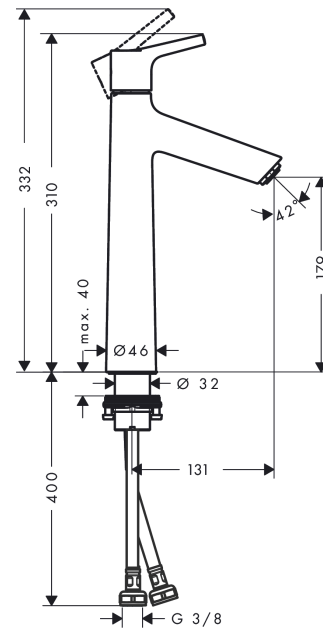

Talis S

Смеситель для раковины 190, однорычажный, без сливного набора

Поверхности : хром Артикулный номер: 72032000

Описание

Характеристики

- ComfortZone 190
- выступ: 131 мм
- тип струи: обычная струя
- максимальный расход воды при 3 бар: 5 л/мин
- керамический узел смешивания
- регулируемое ограничение температуры
- подходит для проточных водонагревателей
- вид соединения: соединительные шланги G 3/8

Технология

Продукт

Чертеж

График расхода воды