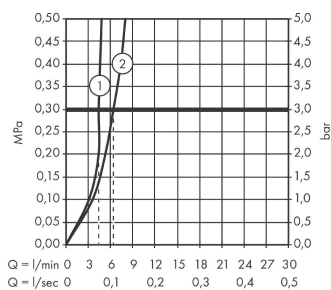

График расхода воды