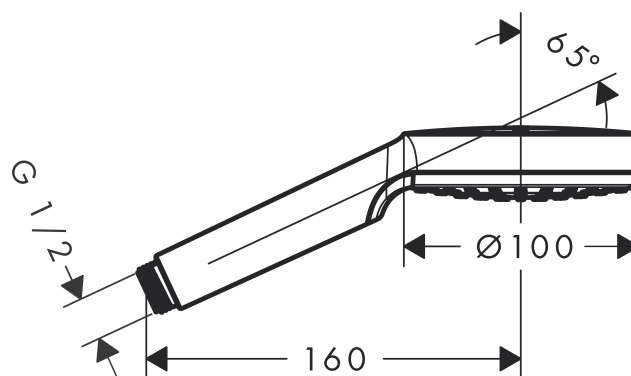

Crometta

Ручной душ Crometta 1jet

Поверхности : белый/хром

Артикульный номер: 26331400

Описание

Характеристики

- размер душевого диска: 100 мм
- тип струи: Rain
- максимальный расход воды (при 3 бар): 14 л/мин
- с внутренней подачей воды
- промывающийся грязеулавливающий фильтр
- соединительная резьба G 1/2
- подходит для проточных водонагревателей
- класс шума: I
- класс расхода воды: B

Технология

Награды за дизайн

Продукт

Чертеж

График расхода воды

Расход измерен практически с помощью соответствующей арматуры (термостат/смеситель/скрытый клапан).