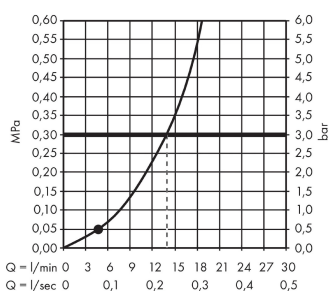

Crometta

Ручной душ Crometta 1jet

Поверхности : белый/хром

Артикульный номер: 26331400

Описание

Характеристики

- размер душевого диска: 100 мм
- тип струи: Rain
- максимальный расход воды (при 3 бар): 14 л/мин
- с внутренней подачей воды
- промывающийся грязеулавливающий фильтр
- соединительная резьба G 1/2
- подходит для проточных водонагревателей
- класс шума: I
- класс расхода воды: B

Технология

Награды за дизайн

Продукт

Чертеж

График расхода воды

Расход измерен практически с помощью соответствующей арматуры (термостат/смеситель/скрытый клапан).