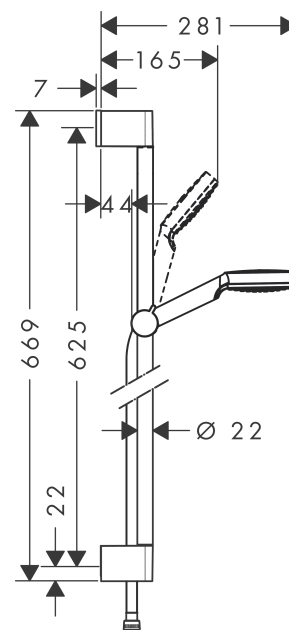

Crometta

Душевой набор Crometta 1jet Green, 0,65 м, 6 л/мин

Поверхности : белый/хром Артикулный номер: 26554400

Описание

Характеристики

- тип струи: Rain
- размер душевого диска: 100 мм
- со стороны душа упорный подшипник, предотвращающий перекручивание душевого шланга
- угол наклона может изменяться до 45°
- полностью хромированный держатель душа
- максимальный расход воды (при 3 бар): 6 л/мин
- ширина штанги 22 мм
- хромированные настенные крепления из пластика

Технология

Продукт

Чертеж