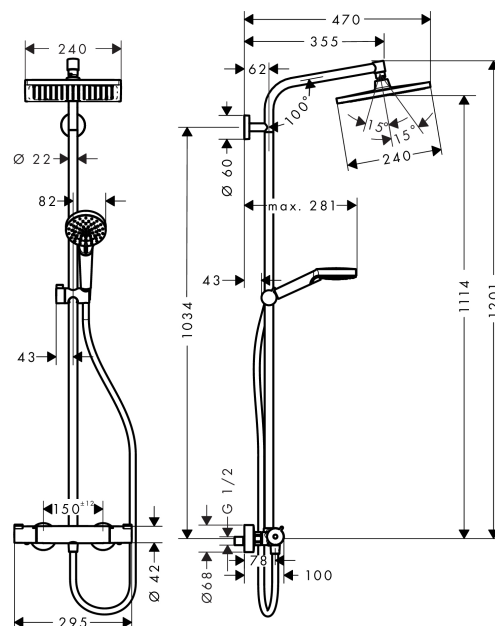

### Crometta E 240 1jet Showerpipe EcoSmart 9 л/мин

Поверхности : **хром** Артикульный номер: **27281000**

##### Характеристики

- угол наклона может изменяться до 45°
- верхний душ Crometta E 240
- размер душевого диска: 240 x 240 мм
- регулируемый угол верхнего душа
- тип струи: Rain
- расход воды для струи Rain (при 3 бар): 9 л/мин
- полностью хромированный душевой диск
- длина держателя для душа: 350 мм
- предохранительный ограничитель при 40°C
- регулируемый ограничитель температуры горячей воды
- пользовательское управление посредством вращения рукоятки
- вид монтажа: наружный монтаж
- величина соединения DN15
- соединительная резьба G 1/2
- межосевое подключение 150 мм ± 12 мм
- регулируемое по высоте крепление ручного душа
- класс шума: I
- класс расхода воды: B, O

#### Чертеж

**Crometta**

**Crometta E 240 1jet Showerpipe EcoSmart 9 л/мин**

Поверхности : **хром**     Артикульный номер: **27281000**