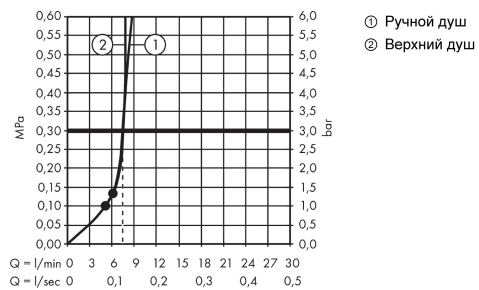

Crometta

Crometta E 240 1jet Showerpipe EcoSmart 9 л/мин

Поверхности : **хром**   Артикульный номер: **27281000**

График расхода воды