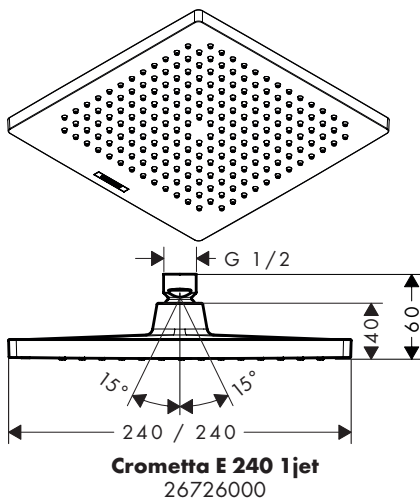

**P**

max.
0,6 MPa
6 bar

0,1 - 0,4 MPa
1 - 4 bar

**T**

max.
60 °C

< 50 °C

Crometta S 240 Ijet 26723000

Crometta E 240 Ijet 26726000