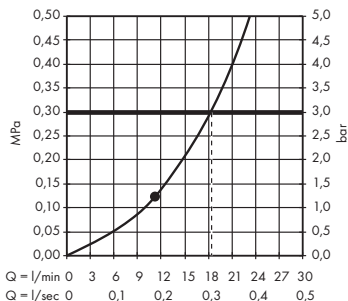

**P**

max.
0,6 MPa
6 bar

0,1 - 0,4 MPa
1 - 4 bar

**T**

max.
60 °C

< 50 °C

Crometta S 240 Ijet 26723000

Crometta E 240 Ijet 26726000