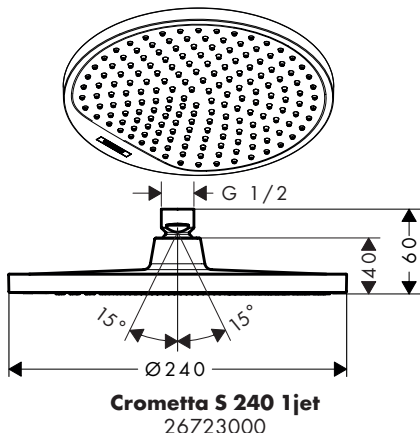

**P**

max.
0,6 MPa
6 bar

0,1 - 0,4 MPa
1 - 4 bar

**T**

max.
60 °C

< 50 °C

Crometta S 240 Ijet 26723000

Crometta E 240 Ijet 26726000