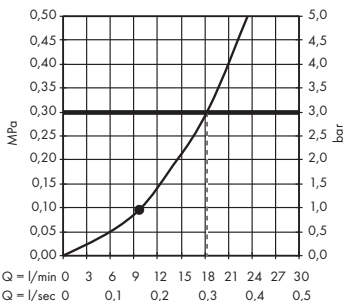

**P**

max.
0,6 MPa
6 bar

0,1 - 0,4 MPa
1 - 4 bar

**T**

max.
60 °C

< 50 °C

Crometta S 240 Ijet 26723000

Crometta E 240 Ijet 26726000