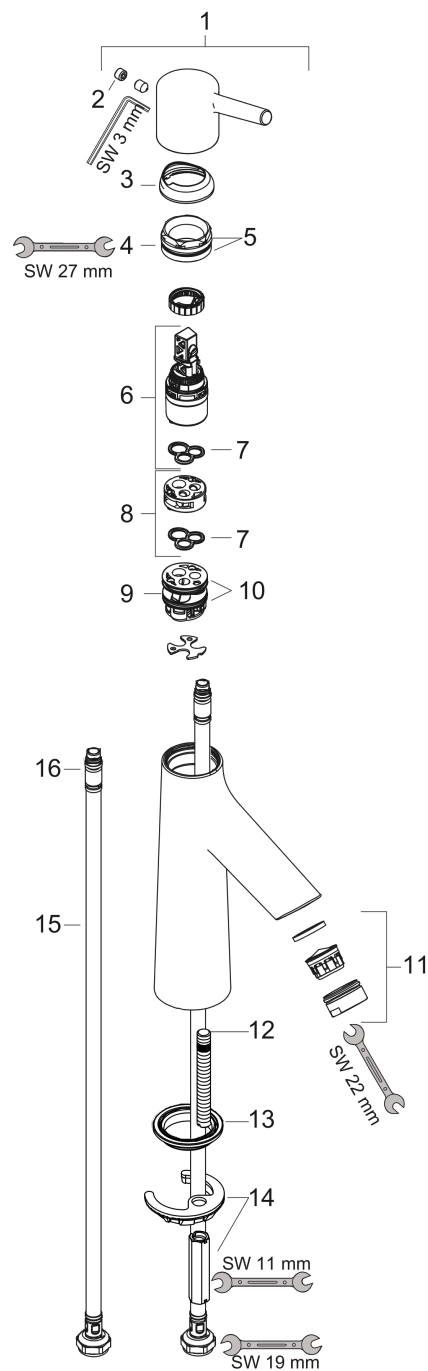

### Чертеж

### График расхода воды

- ① With flow limiter
- ② Без ограничитель расхода

**Talis S**

**Смеситель для раковины 100, однорычажный, без сливного набора**

Поверхности : **хром**      Артикульный номер: **72021000**

**Покомпонентное изображение**

Год выпуска: **>04/17**

**Talis S****Смеситель для раковины 100, однорычажный, без сливного набора**Поверхности : **хром** Артикульный номер: **72021000****Перечень запасных частей**

Год выпуска: &gt;04/17

Позиция	Описание	Артикульный номер	PC	PU
1	handle	92626000	-	1
2	screw cover	95704000	-	1
3	flange	92625000	-	1
4	nut	92627000	-	1
5	O-ring 27x1,5	92527000	-	1
6	cartridge, assy	97685000	-	1
7	seal	98865000	-	1
8	adapter for cartridge	92628000	-	1
9	adapter for cartridge	98866000	-	1
10	O-ring 23x2	98398000	-	1
11	aerator M24x1 (5 l/min)	13185000	-	1
12	screw M8 x 68	97736000	-	1
13	seal	97608000	-	1
14	fixing set	96016000	-	1
15	connection hose 600 mm M8x0,75 G3/8	96556000	-	1
16	O-ring 6,6x1,6	93019000	-	1