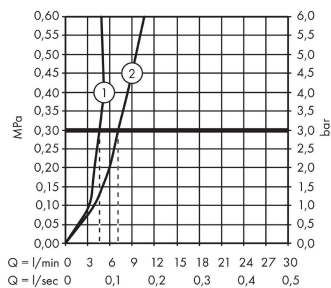

График расхода воды

- ① With flow limiter
- ② Без ограничитель расхода