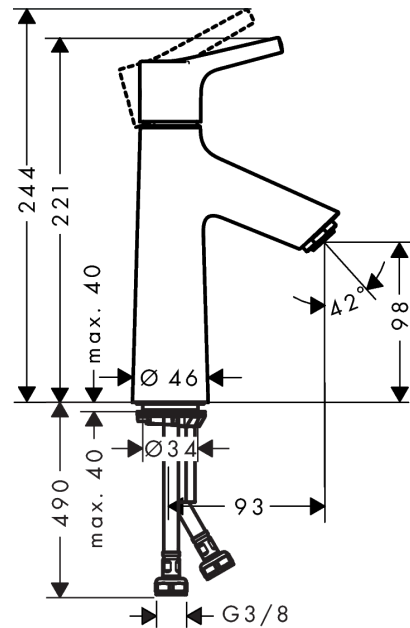

Talis S

Смеситель для раковины 100, однорычажный, без сливного набора

Поверхности : хром Артикульный номер: 72021000

Описание

Характеристики

- ComfortZone 100
- выступ: 93 мм
- тип струи: обычная струя
- максимальный расход воды при 3 бар: 5 л/мин
- керамический узел смешивания
- регулируемое ограничение температуры
- подходит для проточных водонагревателей
- вид соединения: соединительные шланги G 3/8

Технология

Продукт

Чертеж

График расхода воды

- ① With flow limiter
- ② Без ограничитель расхода