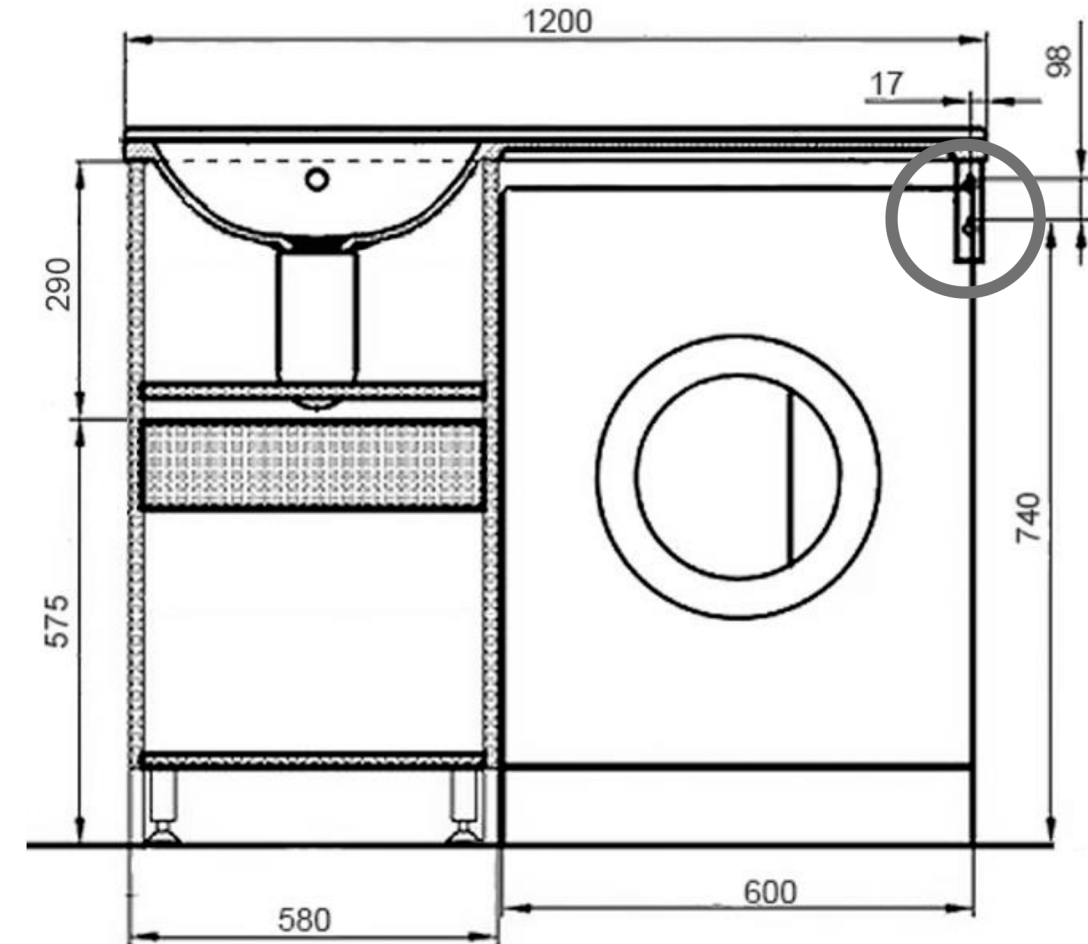

Инструкция по монтажу тумбы и раковины с крылом для стиральной машины

НАПОЛЬНЫЕ ТУМБЫ: СХЕМА УСТАНОВКИ

ПОРЯДОК ДЕЙСТВИЙ

1. Перед установкой убедитесь в наличии полного комплекта монтажной фурнитуры: 4 мебельных регулируемых опоры, металлический уголок для поддержания крыла (кронштейн), руководство пользователя, а также проверьте соответствие габаритов стиральной машины приобретенному комплекту мебели. В комплект **НЕ ВХОДИТ** крепеж для кронштейна, его необходимо приобрести отдельно исходя из материала стены, на которую производится монтаж. Также понадобится герметик.
2. Установите стиральную машину на предполагаемое место монтажа, нанесите на стену отметки, соответствующие ее размещению.
3. Установите на тумбу мебельные регулируемые опоры, следуя инструкциям в руководстве пользователя.
4. Установите тумбу рядом со стиральной машиной, произведите регулировку высоты тумбы с помощью регулируемых опор таким образом, чтобы высота тумбы превышала высоту стиральной машины от 2 до 5 см. Используйте строительный уровень для проверки установки тумбы по горизонтальной плоскости, затем уберите стиральную машину.
5. Произведите монтаж кронштейна к стене согласно представленной схеме (кронштейн обведен красным кружком), руководствуясь нанесенной ранее разметкой. Уровень установки кронштейна должен совпадать с уровнем установленной тумбы.
6. Установите раковину на тумбу и кронштейн вплотную к стене, убедитесь, что раковина плотно прилегает и не шатается. При необходимости произведите дополнительную регулировку опор тумбы. Снимите раковину.
7. Установите стиральную машину, произведите подключение коммуникаций.
8. Нанесите слой герметика на торцы тумбы, которые будут прилегать к раковине, согласно инструкции на упаковке.
9. Установите раковину, удалите излишки герметика, произведите подключение коммуникаций и смесителя согласно инструкциям в руководстве пользователя.